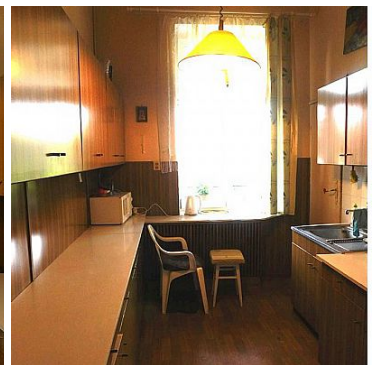

DOM NA SPRZEDAŻ

liczba pokoi: 3, pow. całkowita: 80,00 m², pow. działki: 650,00 m²,

Tarnów, Strusina

Cena **255 000** zł