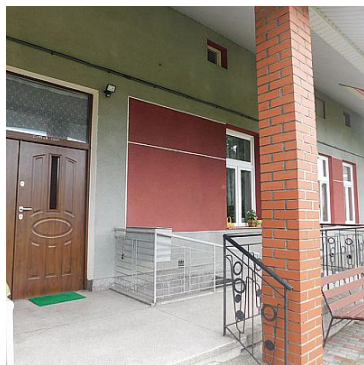

Tarnów, Strusina

Cena **255 000** zł

DOM w DOSKONAŁEJ LOKALIZACJI !!!

Oferujemy do sprzedaży budynek mieszkalny w zabudowie bliźniaczej o powierzchni 80 m² położony przy ulicy Mościckiego w Tarnowie

DZIAŁKA o powierzchni 6,5 ar, teren nieruchomości płaski, ogrodzony i zagospodarowany

DOM PRZEZNACZONY DO REMONTU wg WŁASNEGO POMYSŁU

PODŁOGI: parkiet oraz terakota

OKNA: PCV - wystawa okien północ - południe

OGRZEWANIE: piec gazowy dwufunkcyjny oraz kominek

Do NIERUCHOMOŚCI przynależy:

- 1) TARAS
- 2) GARAŻ dwustanowiskowy, murowany
- 3) STRYCH o powierzchni ok. 80 m² oraz
- 4) PIWNICA o powierzchni ok. 40 m²